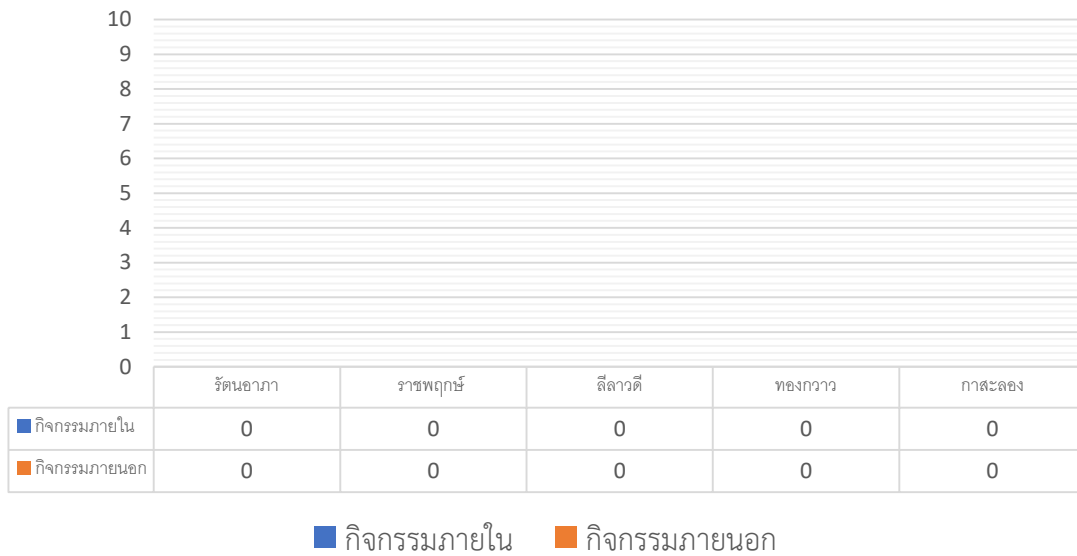

สรุปการใช้หอประชุม ประจำเดือน กรกฎาคม 2565