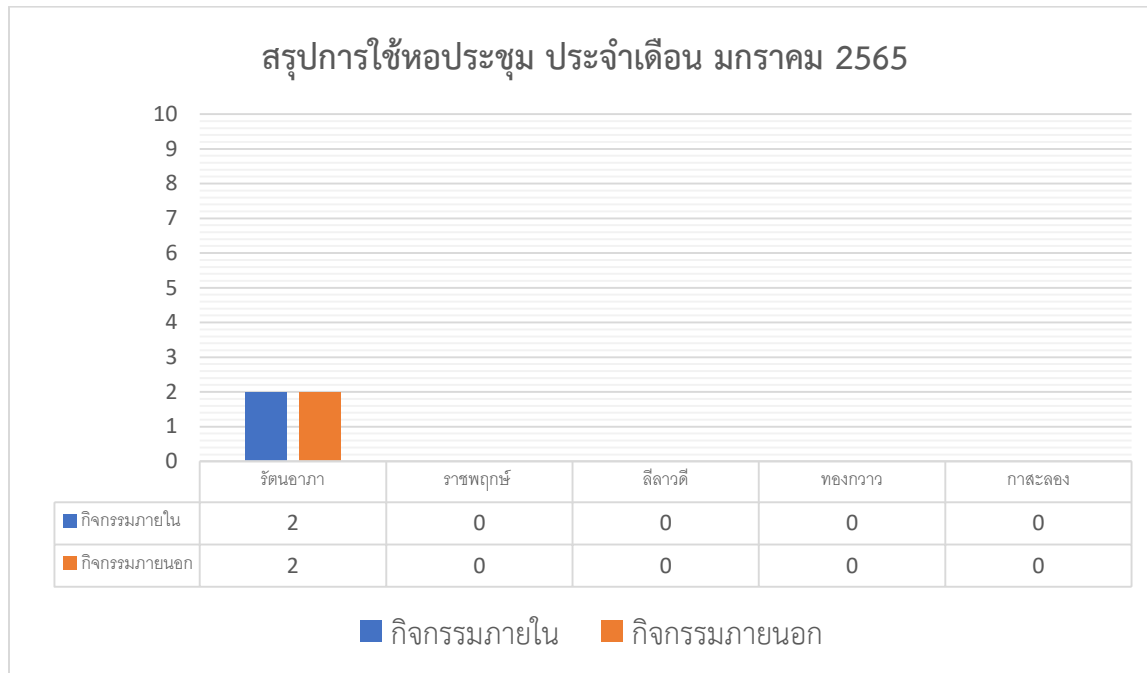

## สรุปการใช้ห้องประชุม ประจำปี 2565

### สรุปการใช้หอประชุม ประจำเดือน มีนาคม 2565