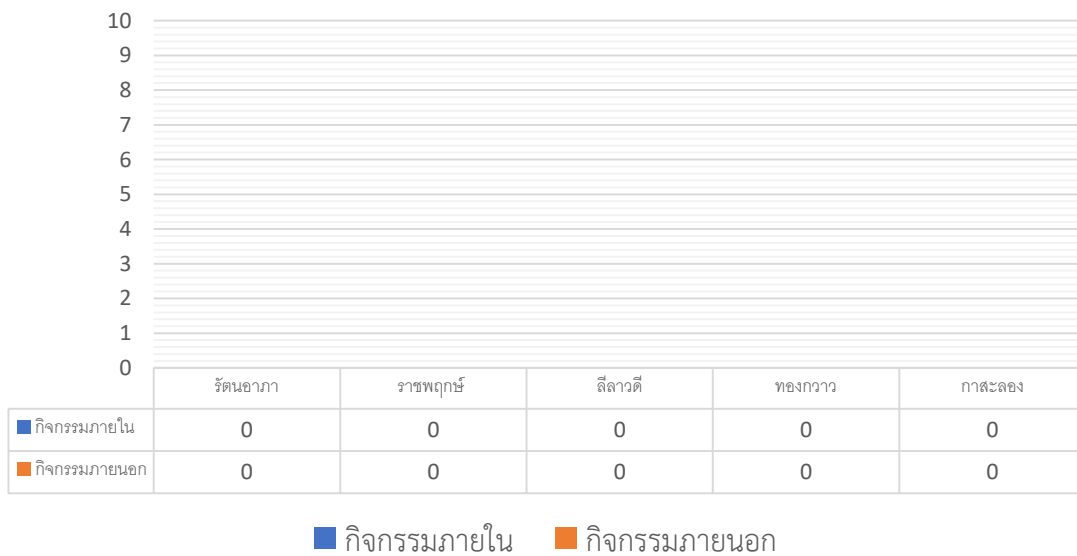

สรุปการใช้หอประชุม ประจำเดือน ธันวาคม 2565