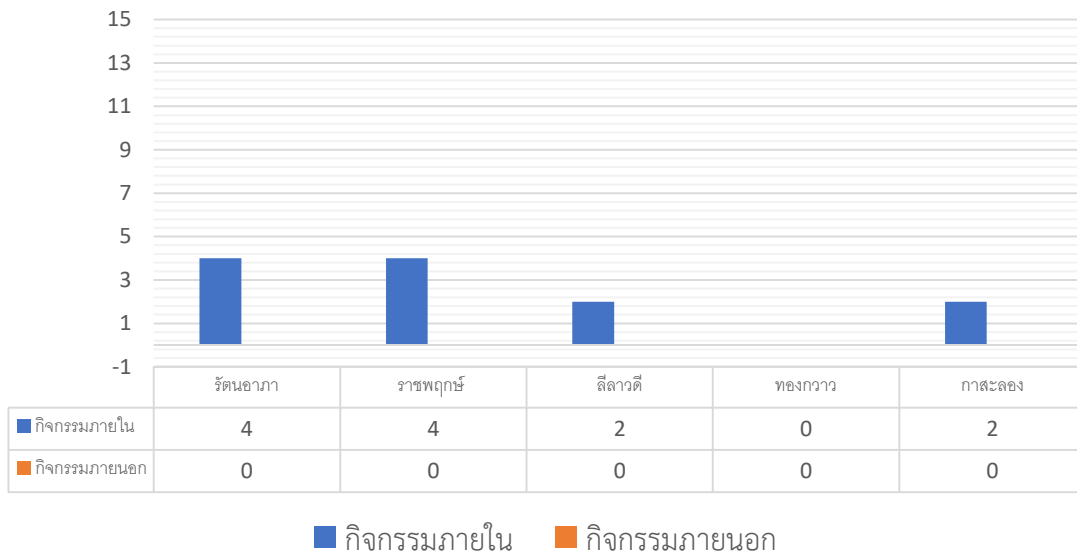

## สรุปการใช้ห้องประชุม ประจำปี 2565

### สรุปการใช้หอประชุม ประจำเดือน มีนาคม 2565