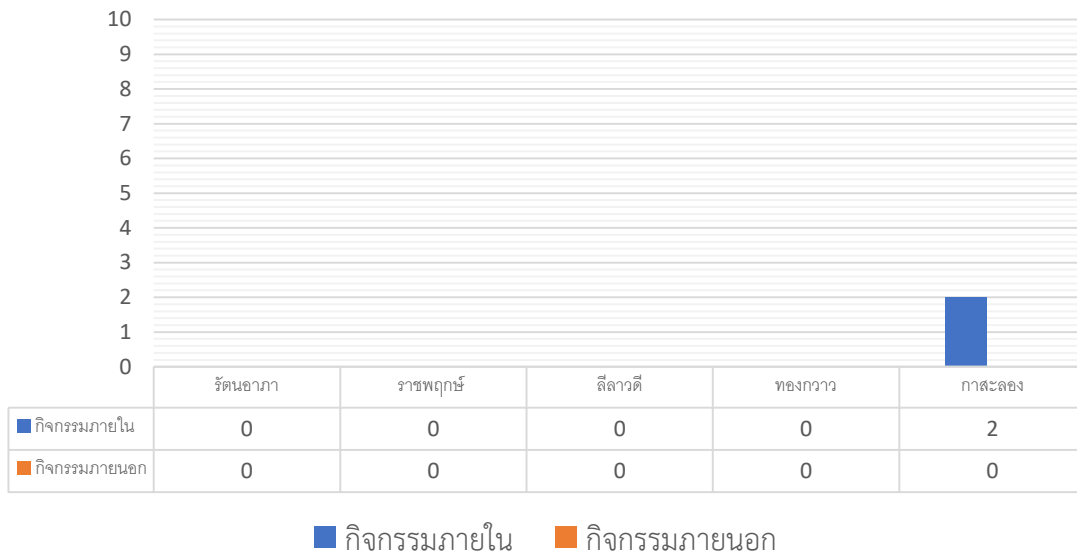

สรุปการใช้หอประชุม ประจำเดือน กันยายน 2565