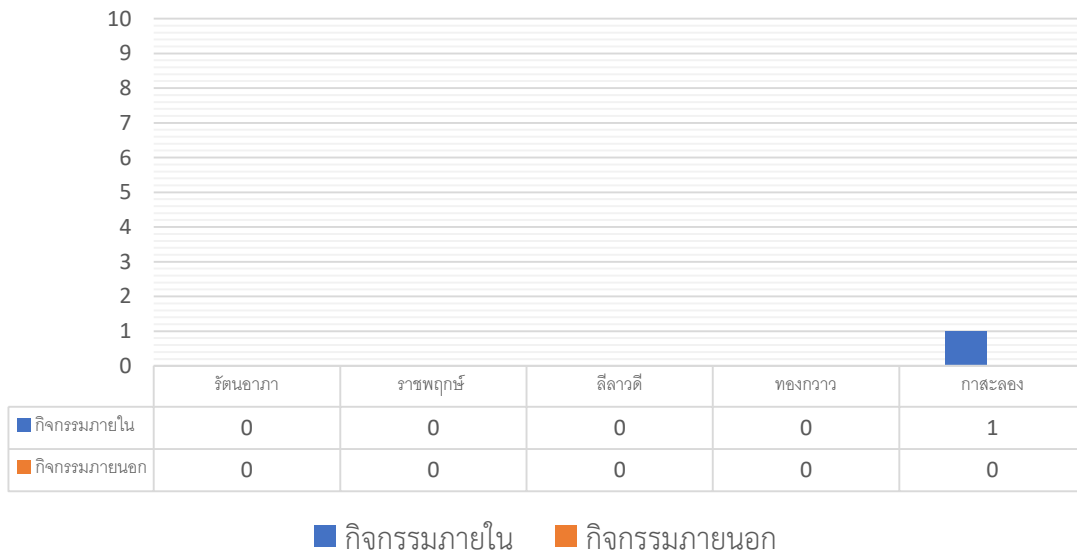

สรุปการใช้หอประชุม ประจำเดือน ตุลาคม 2565