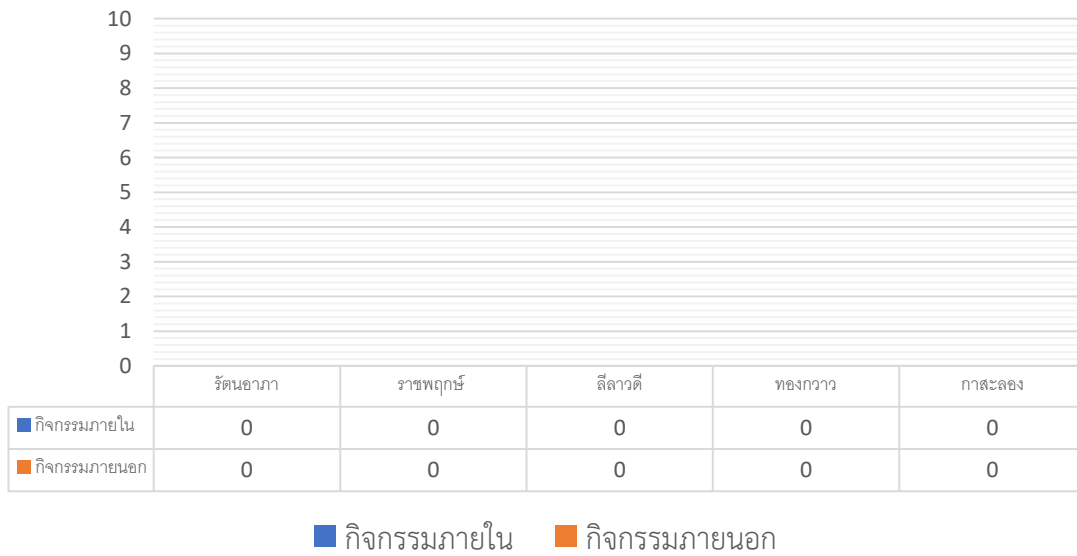

สรุปการใช้หอประชุม ประจำเดือน สิงหาคม 2565