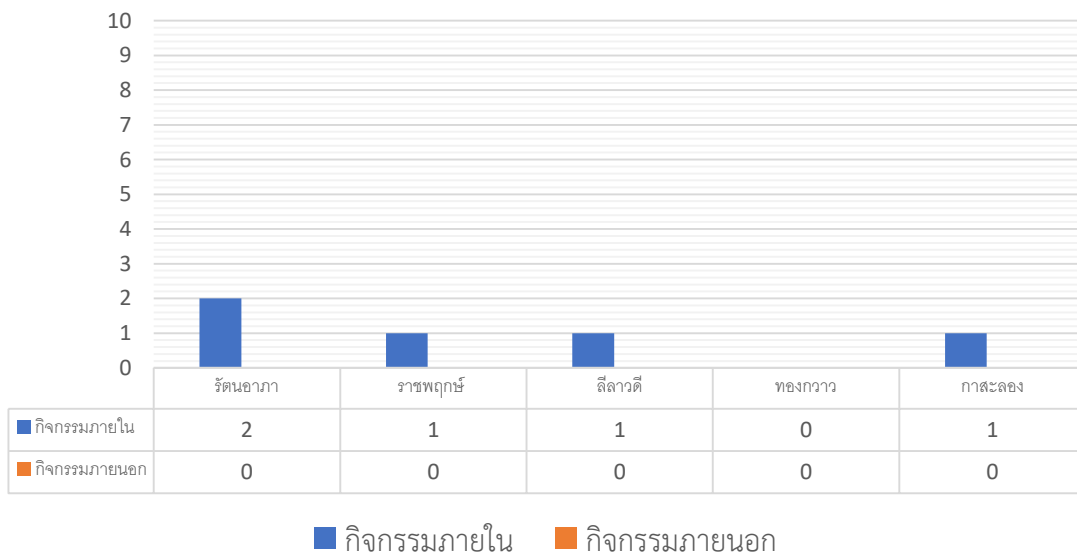

สรุปการใช้หอประชุม ประจำเดือน เมษายน 2565