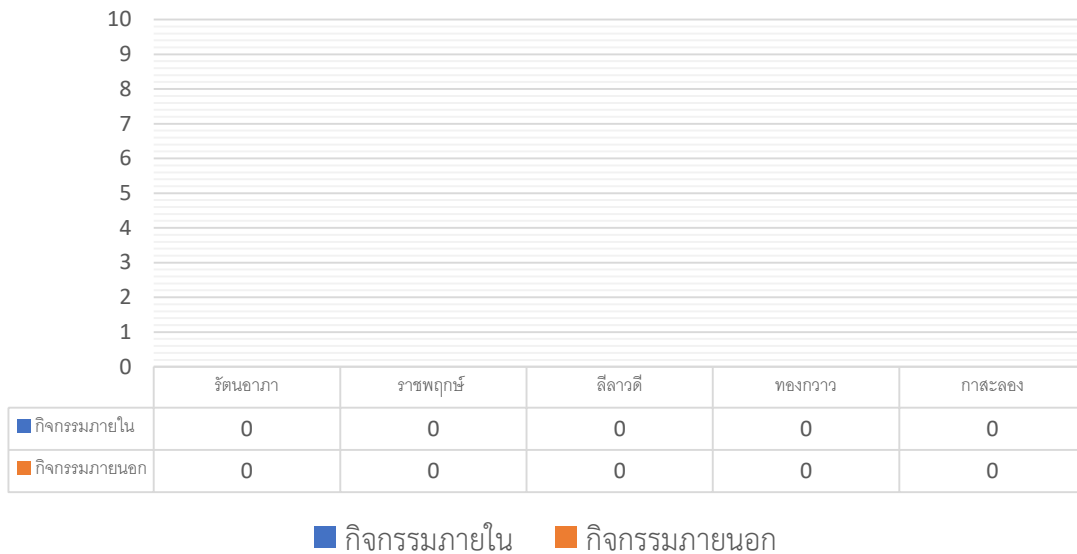

สรุปการใช้หอประชุม ประจำเดือน พฤศจิกายน 2565