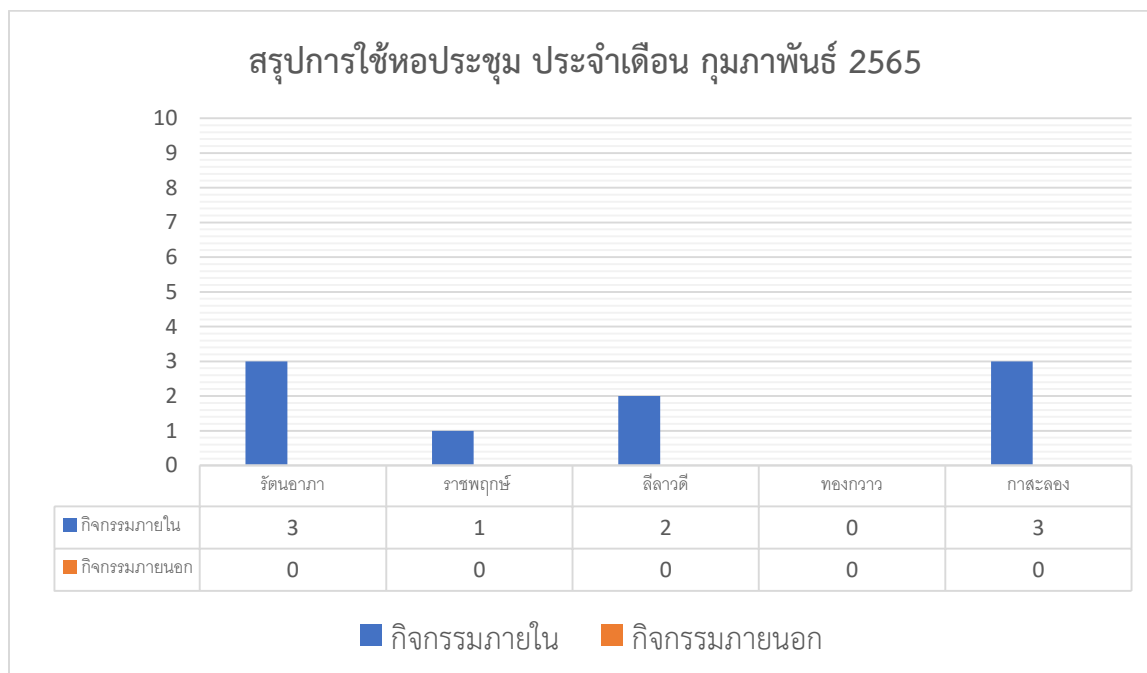

## สรุปการใช้ห้องประชุม ประจำปี 2565

### สรุปการใช้หอประชุม ประจำเดือน มีนาคม 2565