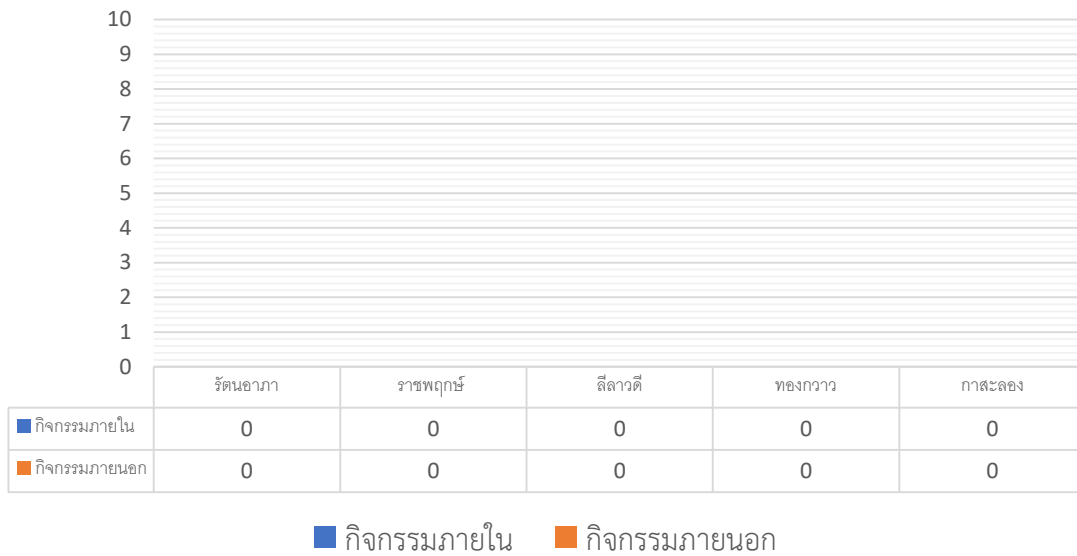

สรุปการใช้หอประชุม ประจำเดือน พฤษภาคม 2565