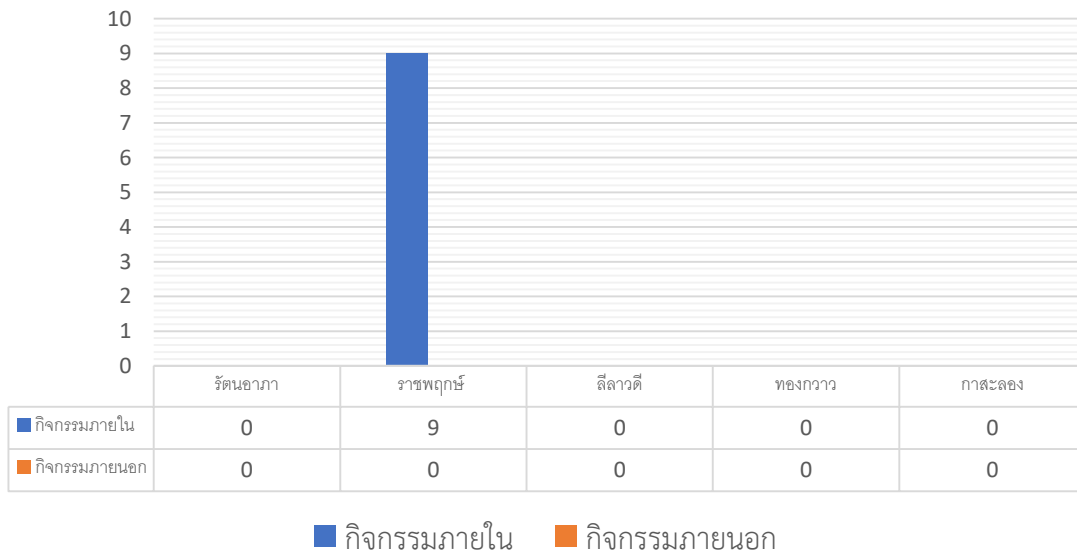

สรุปการใช้หอประชุม ประจำเดือน มิถุนายน 2565